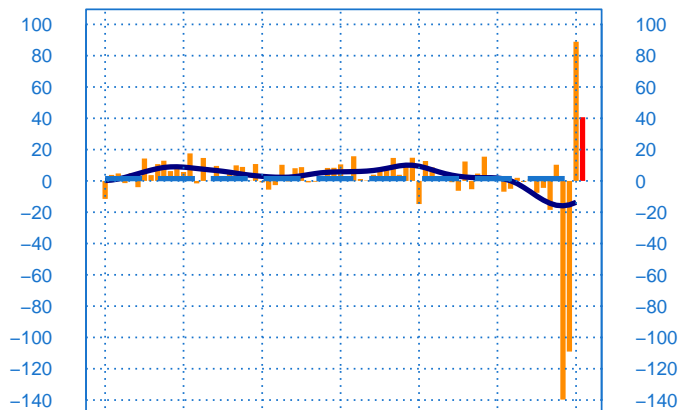

Conjoncture à fin mai 2020

Matériels de transport

Evolution de la production

Solde d'opinion en CVS-CJO

mai-14 mai-15 mai-16 mai-17 mai-18 mai-19 mai-20

- Production passée
- Prédiction de la production (dernier point)
- Moyenne depuis 2002
- Tendence

Evolution des livraisons

Solde d'opinion en CVS-CJO

mai-14 mai-15 mai-16 mai-17 mai-18 mai-19 mai-20

- Livraisons passée
- Moyenne depuis 2002
- Tendence

Stocks et carnets de commandes (situation)

Solde d'opinion en CVS-CJO

mai-14 mai-15 mai-16 mai-17 mai-18 mai-19 mai-20

- Niveau des stocks (échelle de gauche)
- Tendence des stocks (échelle de gauche)
- Niveau des carnets (échelle de droite)
- Tendence des carnets (échelle de droite)