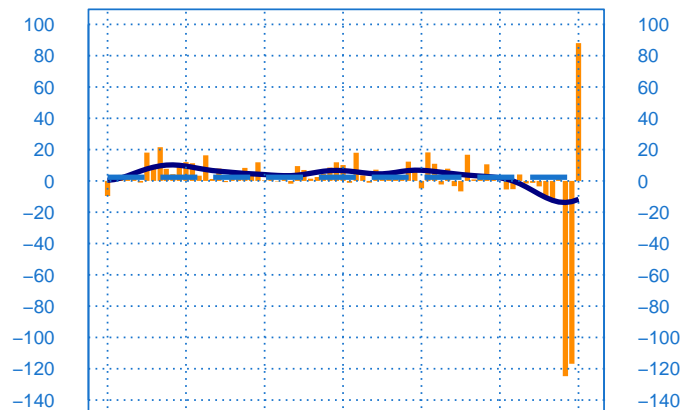

Conjoncture à fin mai 2020

Matériels de transport

Evolution de la production

Solde d'opinion en CVS-CJO

mai-14 mai-15 mai-16 mai-17 mai-18 mai-19 mai-20

- Production passée
- Prédiction de la production (dernier point)
- Moyenne depuis 2002
- Tendence

Evolution des livraisons

Solde d'opinion en CVS-CJO

mai-14 mai-15 mai-16 mai-17 mai-18 mai-19 mai-20

- Livraisons passée
- Moyenne depuis 2002
- Tendence

Stocks et carnets de commandes (situation)

Solde d'opinion en CVS-CJO

mai-14 mai-15 mai-16 mai-17 mai-18 mai-19 mai-20

- Niveau des stocks (échelle de gauche)
- Tendence des stocks (échelle de gauche)
- Niveau des carnets (échelle de droite)
- Tendence des carnets (échelle de droite)