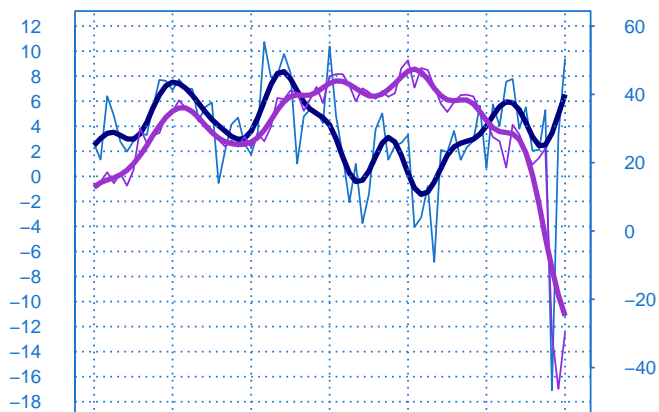

Evolution des livraisons

Solde d'opinion en CVS-CJO

mai-14 mai-15 mai-16 mai-17 mai-18 mai-19 mai-20

- Livraisons passée
- Moyenne depuis 2002
- Tendence

Stocks et carnets de commandes (situation)

Solde d'opinion en CVS-CJO

mai-14 mai-15 mai-16 mai-17 mai-18 mai-19 mai-20

- Niveau des stocks (échelle de gauche)
- Tendence des stocks (échelle de gauche)
- Niveau des carnets (échelle de droite)
- Tendence des carnets (échelle de droite)