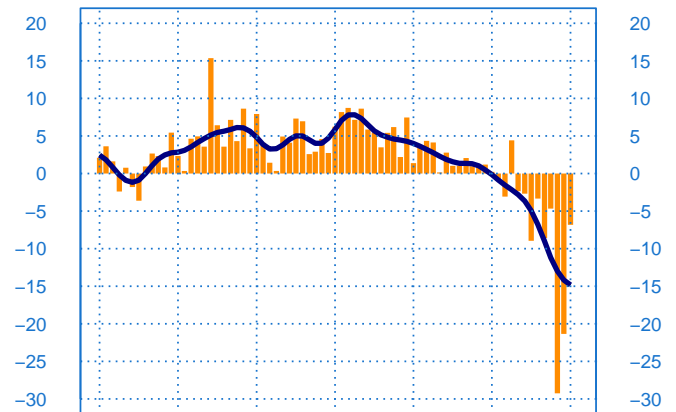

mai-14 mai-15 mai-16 mai-17 mai-18 mai-19 mai-20

- Niveau des stocks (échelle de gauche)
- Tendence des stocks (échelle de gauche)
- Niveau des carnets (échelle de droite)
- Tendence des carnets (échelle de droite)

Evolution des commandes globales et étrangères

Solde d'opinion en CVS-CJO

mai-14 mai-15 mai-16 mai-17 mai-18 mai-19 mai-20

- Commandes globales
- Commandes globales - Tendence
- Commandes étrangères - Tendence

Taux d'utilisation des capacités de production

Solde d'opinion en CVS-CJO (en pourcentage)

mai-14 mai-15 mai-16 mai-17 mai-18 mai-19 mai-20

— Taux d'utilisation des capacités de production
— Moyenne depuis 2002

Evolution des effectifs passés

Solde d'opinion en CVS-CJO

mai-14 mai-15 mai-16 mai-17 mai-18 mai-19 mai-20

— Effectifs passés
— Tendence

mai	Production	Livraisons	Commandes	Stocks	Carnets	TUC	Prévisions
Matériels de transport	89	88	38	9	-30	45	41