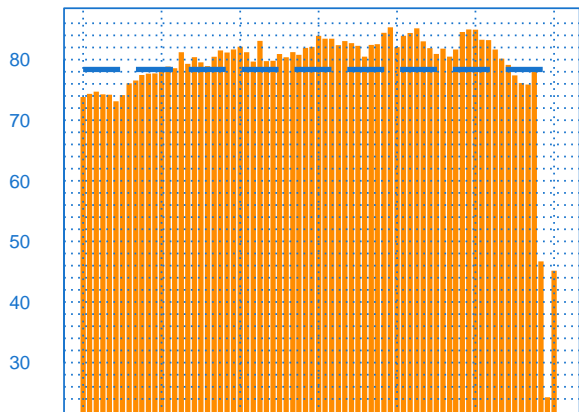

mai-14 mai-15 mai-16 mai-17 mai-18 mai-19 mai-20

- Niveau des stocks (échelle de gauche)
- Tendence des stocks (échelle de gauche)
- Niveau des carnets (échelle de droite)
- Tendence des carnets (échelle de droite)

Evolution des commandes globales et étrangères

Solde d'opinion en CVS-CJO

mai-14 mai-15 mai-16 mai-17 mai-18 mai-19 mai-20

- Commandes globales
- Commandes globales - Tendence
- Commandes étrangères - Tendence

Taux d'utilisation des capacités de production

Solde d'opinion en CVS-CJO (en pourcentage)

mai-14 mai-15 mai-16 mai-17 mai-18 mai-19 mai-20

— Taux d'utilisation des capacités de production
— Moyenne depuis 2002