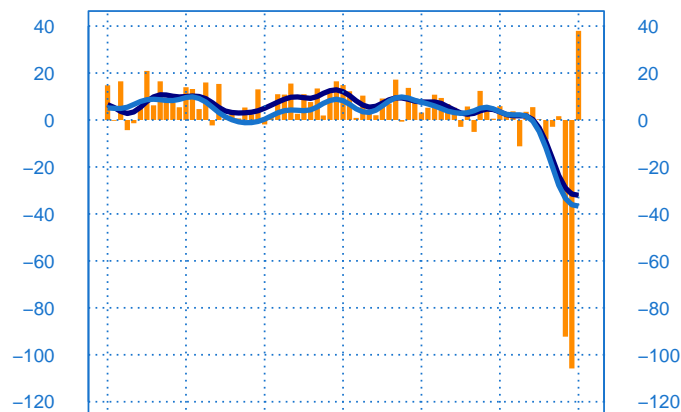

Evolution des commandes globales et étrangères

Solde d'opinion en CVS-CJO

mai-14 mai-15 mai-16 mai-17 mai-18 mai-19 mai-20

- Commandes globales
- Commandes globales - Tendence
- Commandes étrangères - Tendence