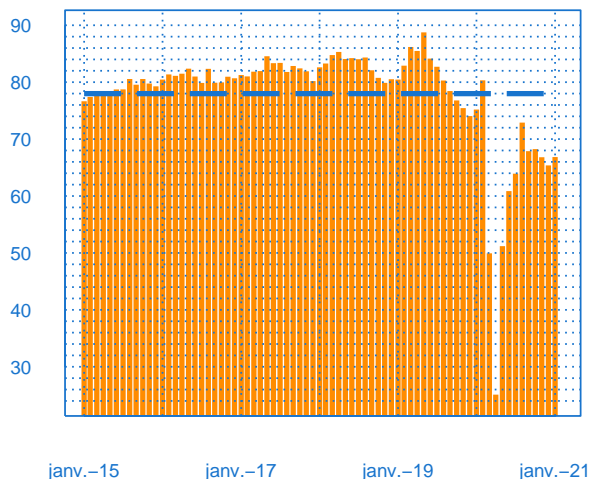

Taux d'utilisation des capacités de production

Solde d'opinion en CVS-CJO (en pourcentage)

— Taux d'utilisation des capacités de production
— Moyenne depuis 2002