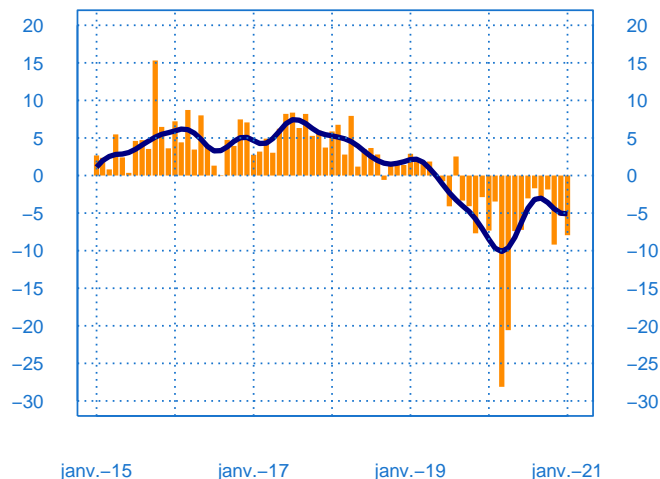

#### Stocks et carnets de commandes (situation)

Solde d'opinion en CVS-CJO

janv.-15      janv.-17      janv.-19      janv.-21

- Niveau des stocks (échelle de gauche)
- Tendence des stocks (échelle de gauche)
- Niveau des carnets (échelle de droite)
- Tendence des carnets (échelle de droite)

#### Evolution des commandes globales et étrangères

Solde d'opinion en CVS-CJO

janv.-15      janv.-17      janv.-19      janv.-21

- Commandes globales
- Commandes globales - Tendence
- Commandes étrangères - Tendence

## Taux d'utilisation des capacités de production

Solde d'opinion en CVS-CJO (en pourcentage)

— Taux d'utilisation des capacités de production  
— Moyenne depuis 2002

## Evolution des effectifs passés

Solde d'opinion en CVS-CJO

— Effectifs passés  
— Tendence

janvier	Production	Livraisons	Commandes	Stocks	Carnets	TUC	Prévisions
Matériels de transport	5	6	4	7	-14	67	4