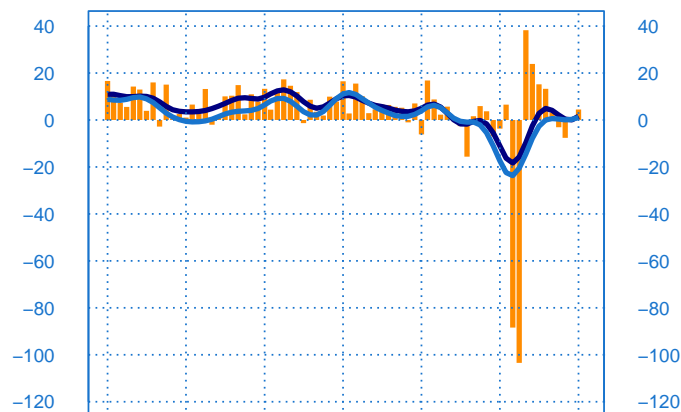

#### Evolution des livraisons

Solde d'opinion en CVS-CJO

janv.-15      janv.-17      janv.-19      janv.-21

- Livraisons passée
- Moyenne depuis 2002
- Tendence

#### Stocks et carnets de commandes (situation)

Solde d'opinion en CVS-CJO

janv.-15      janv.-17      janv.-19      janv.-21

- Niveau des stocks (échelle de gauche)
- Tendence des stocks (échelle de gauche)
- Niveau des carnets (échelle de droite)
- Tendence des carnets (échelle de droite)

#### Evolution des commandes globales et étrangères

Solde d'opinion en CVS-CJO

janv.-15      janv.-17      janv.-19      janv.-21

- Commandes globales
- Commandes globales - Tendence
- Commandes étrangères - Tendence