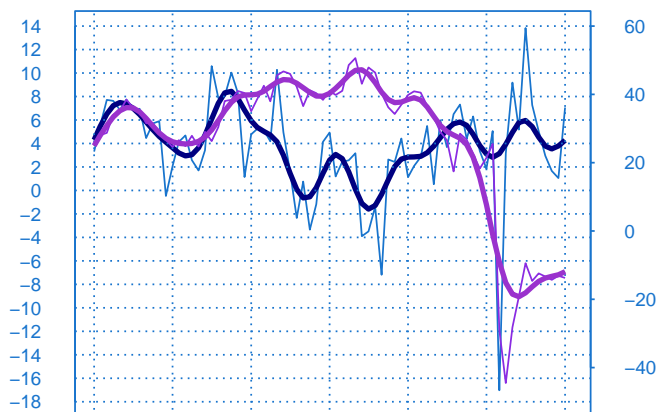

#### Evolution de la production

Solde d'opinion en CVS-CJO

janv.-15      janv.-17      janv.-19      janv.-21

- Production passée
- Prédiction de la production (dernier point)
- Moyenne depuis 2002
- Tendence

#### Evolution des livraisons

Solde d'opinion en CVS-CJO

janv.-15      janv.-17      janv.-19      janv.-21

- Livraisons passée
- Moyenne depuis 2002
- Tendence

#### Stocks et carnets de commandes (situation)

Solde d'opinion en CVS-CJO

janv.-15      janv.-17      janv.-19      janv.-21

- Niveau des stocks (échelle de gauche)
- Tendence des stocks (échelle de gauche)
- Niveau des carnets (échelle de droite)
- Tendence des carnets (échelle de droite)