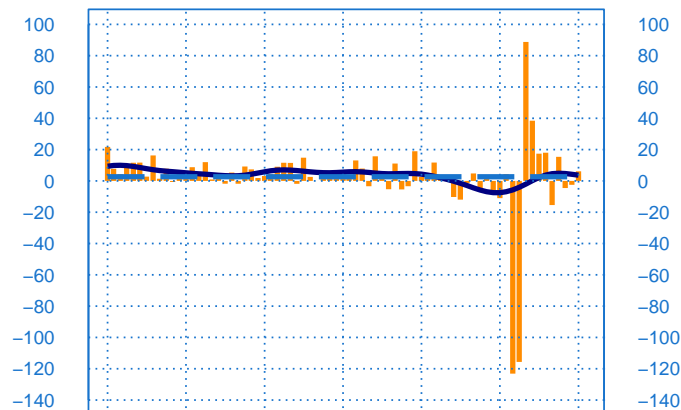

#### Evolution de la production

Solde d'opinion en CVS-CJO

janv.-15      janv.-17      janv.-19      janv.-21

- Production passée
- Prédiction de la production (dernier point)
- Moyenne depuis 2002
- Tendence

#### Evolution des livraisons

Solde d'opinion en CVS-CJO

janv.-15      janv.-17      janv.-19      janv.-21

- Livraisons passée
- Moyenne depuis 2002
- Tendence

#### Stocks et carnets de commandes (situation)

Solde d'opinion en CVS-CJO

janv.-15      janv.-17      janv.-19      janv.-21

- Niveau des stocks (échelle de gauche)
- Tendence des stocks (échelle de gauche)
- Niveau des carnets (échelle de droite)
- Tendence des carnets (échelle de droite)